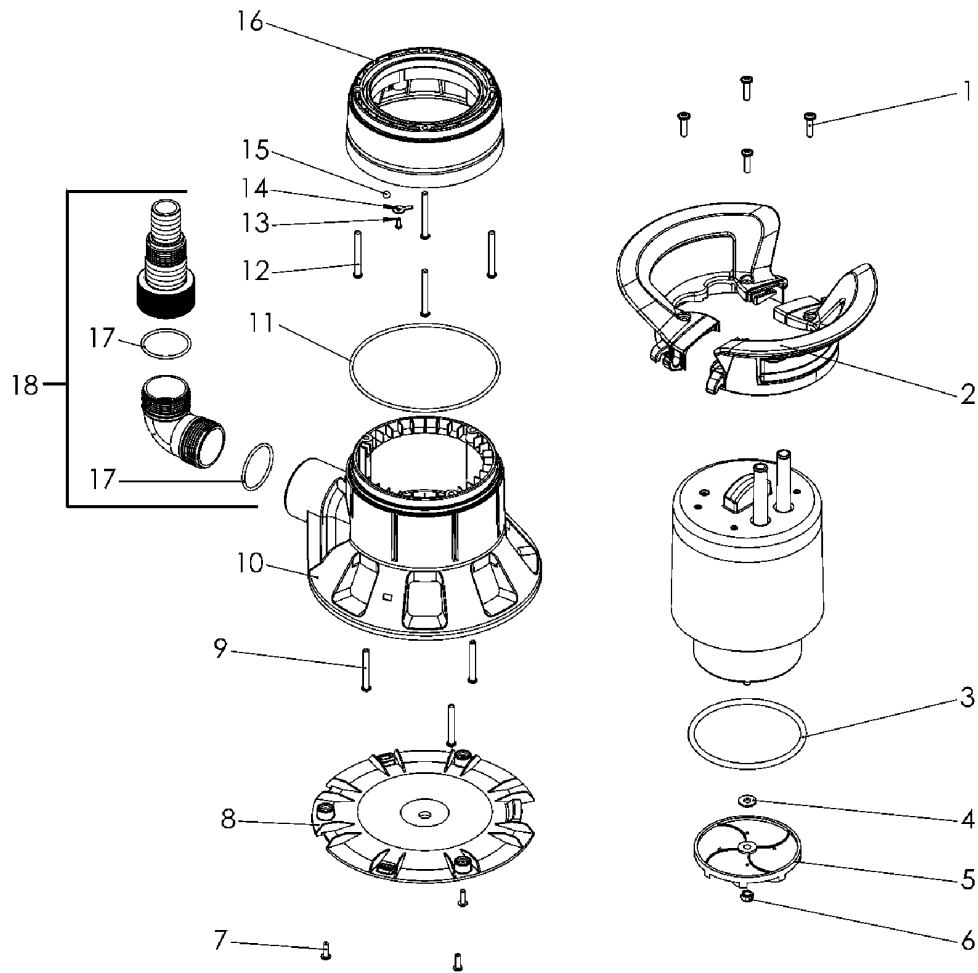

PS 7500 S / 0250750000 10 / TV 00 / EU 230V

Pos.	Part No.	Description	Quant.
1	1349733532	Screw PT-KB 5x20 VA TP/TPF/TPS/PS	4
2	1349733273	Handle TP/TPF/TPS/PS	2
3	7632733334	O-Ring 90x4,5 TP/TPF/TPS/PS	1
4	1349733605	Washer,6,3x15,5x1,5 A2-70	1
5	1349733150	Impeller TP 7500 S	1
6	1349733591	Hexagonal nut M6 A2-70	1
7	1349733567	Screw PT-KB 4x14 VA PS 7500 S/15000 S	3
8	1349733371	Bodenplatte TP 13000 S PS 15000 S	1
9	1349733540	Screw PT-KB 5x40 VA TP/PS	3
10	1349733079	Pump Base PS 7500 S / PS 15000 S	1
11	7632733342	O-Ring 103x3 TP/PS	1
12	1349733583	Screw PT-KB 5x45 VA TP/TPF/TPS/PS	1
13	1349733559	Screw PT-KB 3x8 VA TP/TPF/TPS/PS	1
14	1349733257	Air vent sheet TP/TPF/TPS/PS	1
15	1349733265	Ball TP/TPF/TPS/PS	1
16	1349733281	Intermediate Ring TP 6600S TP 8000S PS 7	1
17	7632733326	O-Ring 38x2,5 TP/TPF/PS	2
18	0903064846	Angle Connection with Multi-Adaptor	1

PS 7500 S / 0250750000 11 / TV 00 / EU 230V

Pos.	Part No.	Description	Quant.
1	1349733532	Screw PT-KB 5x20 VA TP/TPF/TPS/PS	4
2	1349733273	Handle TP/TPF/TPS/PS	2
3	7632733334	O-Ring 90x4,5 TP/TPF/TPS/PS	1
4	1349733494	Distanzscheibe Ø8,5x15,5x1,5 VA	1
5	1349738771	Impeller TP 7500 S	1
6	1349733516	Hexagonal nut M8 A2-70	1
7	1349733567	Screw PT-KB 4x14 VA PS 7500 S/15000 S	3
8	1349733371	Bodenplatte TP 13000 S PS 15000 S	1
9	1349733540	Screw PT-KB 5x40 VA TP/PS	3
10	1349733079	Pump Base PS 7500 S / PS 15000 S	1
11	7632733342	O-Ring 103x3 TP/PS	1
12	1349733583	Screw PT-KB 5x45 VA TP/TPF/TPS/PS	1
13	1349733559	Screw PT-KB 3x8 VA TP/TPF/TPS/PS	1
14	1349733257	Air vent sheet TP/TPF/TPS/PS	1
15	1349733265	Ball TP/TPF/TPS/PS	1
16	1349733281	Intermediate Ring TP 6600S TP 8000S PS 7	1
17	7632733326	O-Ring 38x2,5 TP/TPF/PS	2
18	0903064846	Angle Connection with Multi-Adaptor	1
99	399999990	Part not needed	1